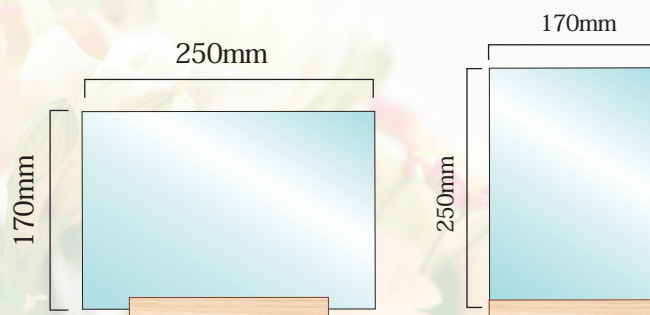

三芝硝材が贈る、メモリアルガラスシリーズ

ウェディング ガラスプレート

¥14,850 (税込) + 送料

三芝硝材の人気商品、オリジナルガラスプレートからブライダル向けのラインナップが登場。

ガラスなのでお手入れも簡単。
また、2枚のガラスを特殊な膜で貼り合わせ、圧着した「合わせガラス」加工をしている為、ガラス同士はしっかりとくっつき、一生離れません。

二人の大切な記念日を色褪せずに残せます。
メモリアルグッズや、ウェルカムボードとしてご利用下さい。

三芝オリジナル!
選べる8種類のテンプレートも♪

ご注文はHP・お電話より簡単にお申込み頂けます!
データはスマホで撮った写真や、現像した写真でも可能です。

素敵な品を作って頂きたいという想いから、名入れやデザインなどのご要望も、お客様の納得のいくまでお打合せして制作していきます。

是非お気軽にご相談ください。

サイズ 向きは縦・横どちらでも可能です。

*ガラスの厚み: 約7mm *木製のガラススタンド付き