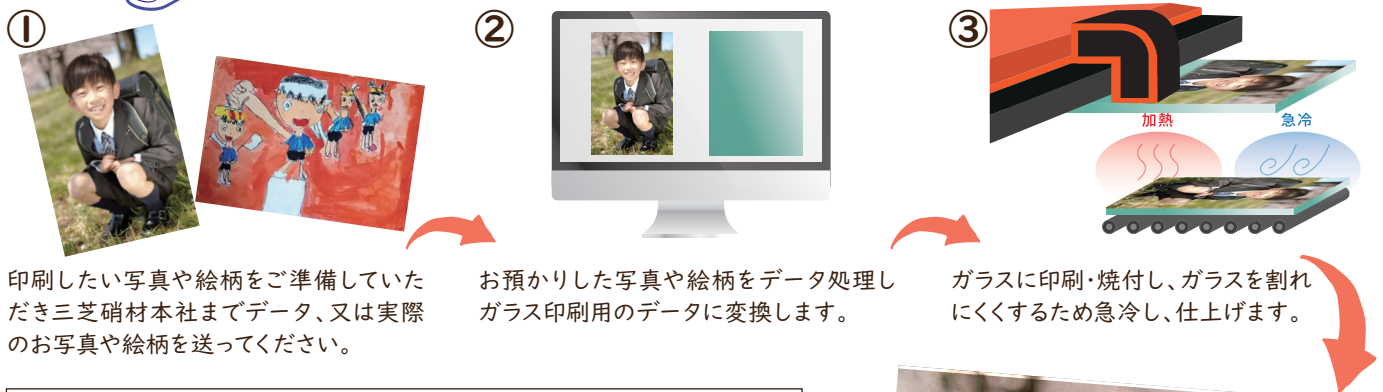

百日
祝い

各
記念品に

ペット

オリジナル Original glass print ガラスプリント

ガラスプリントが出来上がるまでのステップ

ガラスプリント 特徴	①お手入れしやすく汚れふき取りで簡単
	②傷がつきにくい
	③色褪しにくい
	④ガラスで高級感アップ

◆ガラス印刷仕様 縦横印刷・カラー・モノクロ印刷対応

ガラスサイズ(mm)	170×250
ガラス厚み(mm)	5
オンデマンド印刷 価格(税別)	単板ガラス ¥8,000

オンデマンド印刷は、特定の色味が出ない場合があります。その場合、高彩度の印刷が可能なPETフィルム印刷(合わせガラス)に変更も可能です。【価格:¥13,500(税別)】

- ・オリジナルガラスプリントはお写真、絵柄持込から納品まで3~4週間です。(長期休暇の時は都度ご相談となります。)
- ・上記と異なるサイズや、お写真や絵柄に名入れ・デザインをご希望の場合はお問い合わせフォームよりご相談ください。
- ・仕上がり元の写真、絵柄では若干色合いが変わります。
- ・木製のガラススタンド付属 ※梱包イメージはHPよりご確認ください。