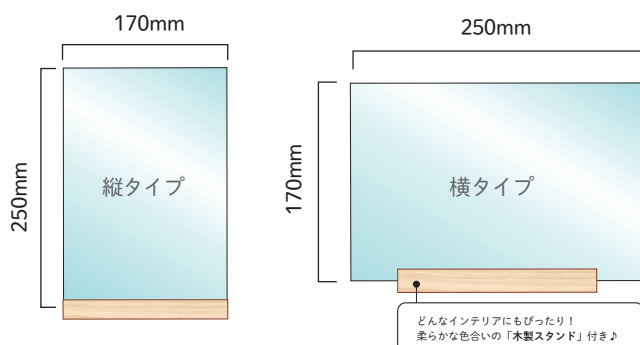

家族で

Stay Home

オリジナル
Original glass print
ガラスプリント

おうち時間に、家族で楽しい未来を描きませんか？

「やりたい！」の未来貯金

三芝硝材の「オリジナルガラスプリント」は、お子様が描いた素敵なイラストを高品質で美しいガラスに印刷できます。

なかなか思うように外出ができない今でも、イラストを通しておうちで旅行気分を。

そしていつか、描いた未来が実現できるよう家族で楽しく計画してみるのはいかがでしょうか？

製品詳細

ガラスサイズ	W250×H170 (mm)
ガラスの厚み	5 (mm)
木製スタンド	W170×H20×D50 (mm)

¥ 8,000 (税別) + 送料

オリジナル ガラスプリント

インテリア としても OK

洋室、和室、どんな場所でもお部屋の雰囲気に合わせてご使用いただけます。

強い面強度

強化ガラス同等の加工を行っているので、普通のガラスに比べて、面強度があり割れにくいガラスです。